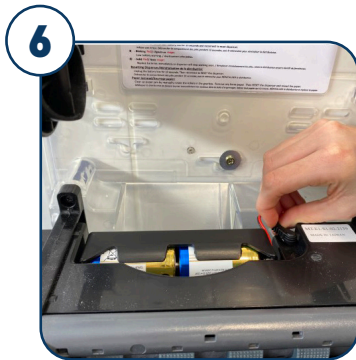

Instructiekaart - Admire sensor handdoekdispenser rol no-touch

Artikelnr: 774955 / 776955

Vulling: 774150 / 774100

Open de dispenser met de sleutel.

Ontgrendel de dispenser met de drukknop bovenaan.

De transparante achterzijde zorgt dat je bestaande boorgaten kan hergebruiken.

Neem het batterijcompartiment en plaats **4x 710021 – type D** hierin.

Plaats het batterijcompartiment achteraan in de dispenser en verbindt dit met de dispenser.

Neem de handdoekrol. Maak het papier los en rol het lichtjes af.

Plaats de handdoekrol in de dispenser tussen de beugels.

Plaats het papier boven de kleiner rol.

Druk enkele seconden op het knopje rechts binnenin de dispenser.

Het papier wordt automatisch correct meegenomen.