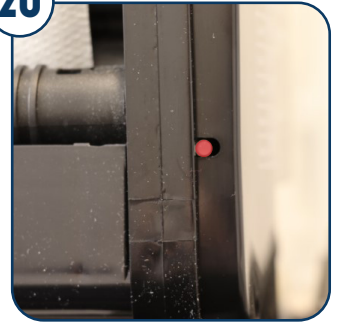

Instructiekaart - Admire sensor handdoekdispenser rol no-touch

Artikelnr: 774955 / 776955

Vulling: 774150 / 774100

Open de dispenser met de sleutel.

Ontgrendel de dispenser met de drukknop bovenaan.

De transparante achterzijde zorgt dat je bestaande boorgaten kan hergebruiken.

Plaats de handdoekrol in de dispenser tussen de beugels.

Plaats het papier boven de kleiner rol.

Druk enkele seconden op het knopje rechts binnenin de dispenser.

Het papier wordt automatisch correct meegenomen.

24 cm = 1 naar boven, 2 naar beneden.

28 cm = 1 naar beneden, 2 naar boven.

32 cm = 1 en 2 naar boven.

17

Het vertragingssysteem stel je in met knopje 3. Als je het knopje naar beneden laat, is er geen vertraging ingesteld. Door het knopje naar boven te schakelen, stel je een vertraging in van 2 seconden.

18

Sluit de dispenser.

19

Neem een velletje papier. Door de automatische no-touch systeem, verschijnt het volgende velletje automatisch.

20

Pink het lampje afwisselend rood? Dan is het bijna tijd om de batterijen te vervangen. Is het lampje aanhoudend rood, dan zijn de batterijen leeg en zal de dispenser weldra stoppen met werken.