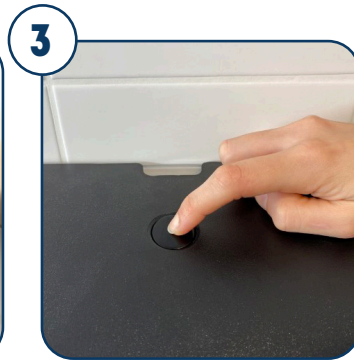

Instructiekaart - Admire sensor handdoekdispenser rol no-touch

Artikelnr: 774955 / 776955

Vulling: 774150 / 774100

Open de dispenser met de sleutel.

Ontgrendel de dispenser met de drukknop bovenaan.

De transparante achterzijde zorgt dat je bestaande boorgaten kan hergebruiken.

Neem het batterijcompartiment en plaats **4x 710021 – type D** hierin.

Plaats het batterijcompartiment achteraan in de dispenser en verbindt dit met de dispenser.

Neem de handdoekrol. Maak het papier los en rol het lichtjes af.

Plaats de handdoekrol in de dispenser tussen de beugels.

Plaats het papier boven de kleiner rol.

Druk enkele seconden op het knopje rechts binnenin de dispenser.

Het papier wordt automatisch correct meegenomen.